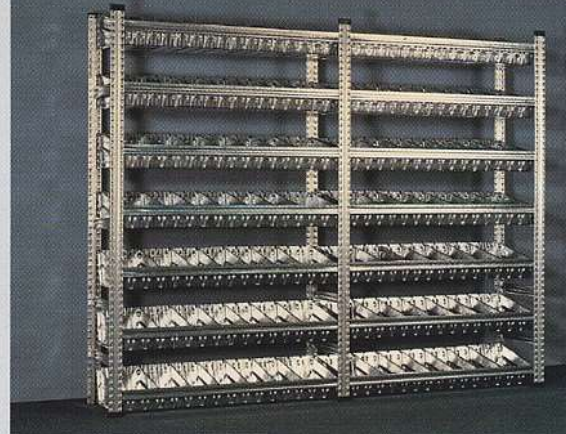

**SUPER
1/2/3**

MODULAR STEEL STORAGE SYSTEMS

METALSISTEM[®]

SUPER 1/2/3

METALSISTEM®

- Лесно сглобяеми рафтове
- Безболтово сглобяване на модулите
- Високотехнологична изработка, атрактивен дизайн
- Богата гама размери
- Голям спектър уникални аксесоари
- Просто и бързо сглобяване
- Висока товарносимост и изключителна устойчивост
- Лесно сглобяеми двуетажни конструкции
- Отлично качество на добра цена

Серията **SUPER 1/2/3** е направена от призната висококачествена поцинкована стомана, характеризираща се с висока издръжливост и осигуряваща едно чудесно представяне.

SUPER 1/2/3 притежава сертификат TÜV-GS - Германия и отговаря на изискванията на Закона за защита на потребителите.

SUPER 1/2/3 задоволява всички изисквания за изграждане на един функционален склад, магазин или щанд.

СТЕЛАЖНИ СИСТЕМИ ЗА СКЛАДОВЕ И МАГАЗИНИ

METALSISTEM®

G.T.T. Ltd - Официален представител за България
София, жк Гоце Делчев, ул.Савовица, бл.51Е , тел.: 02/ 953 11 46
www.metalsistem.com; e-mail: info@gttbg.com